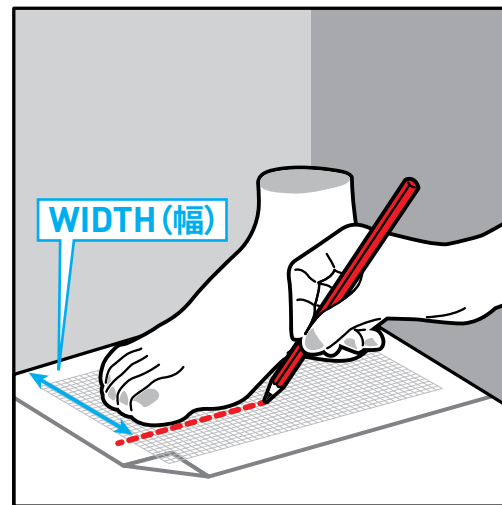

サイズガイド

下図を参考にサイズを測ってください。

①足の幅と長さを測ります。
足全体が入るサイズの紙を
用意してください。

②カかと小指側を紙の端に
合わせてください。

③【幅の測り方】
親指側の一番出っ張っている
部分に沿って縦に線を引きます。

④【長さの測り方】
つま先の一番出っ張っている
部分に沿って縦に線を引きます。

EUR	36	37	38	38½	39	39½	40	40½	41	41½	42	42½	43	43½	44	44½	45	45½	46	46½	47	48	49	50	51	52
US	3,3	4,1	4,9	5,3	5,7	6,1	6,4	6,8	7,2	7,6	8	8,4	8,8	9,2	9,6	10	10,4	10,8	11,2	11,6	11,9	12,7	13,5	14,3	15,1	15,9
US W	4,8	5,6	6,4	6,8	7,2	7,6	7,9	8,3	8,7	9,1	9,5	9,9	10,3	10,7												
UK	2,8	3,6	4,4	4,8	5,2	5,6	5,9	6,3	6,7	7,1	7,5	7,9	8,3	8,7	9,1	9,5	9,9	10,3	10,7	11,1	11,4	12,2	13	13,8	14,6	15,4